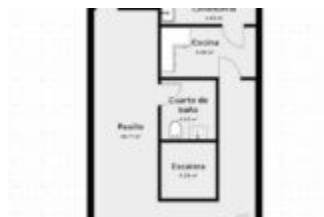

CARRER DE VICTÒRIA KENT, 17, BURJASSOT, ESPAÑA

<https://www.alvigestioninmobiliaria.es>

219.000,00 €

LLÁMANOS AHORA

Teléfono: 960 619 896

Email: info@alvigestioninmobiliaria.es

Dirección: Pascual y Genis, 16 2º D - 46002 Valencia