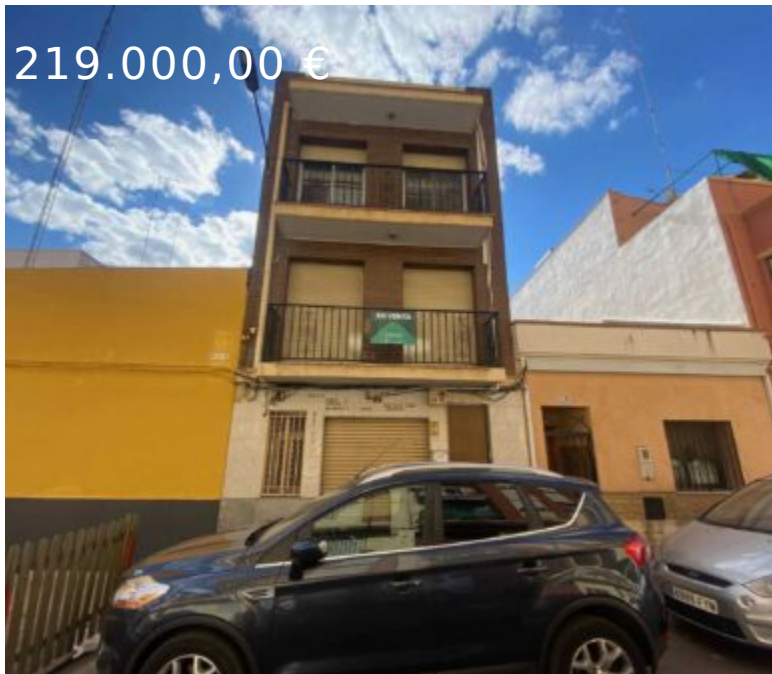

CARRER DE VICTÒRIA KENT, 17, BURJASSOT, ESPAÑA

<https://www.alvigestioninmobiliaria.es>

219.000,00 €

LLÁMANOS AHORA

Teléfono: 960 619 896

Email: info@alvigestioninmobiliaria.es

Dirección: Pascual y Genis, 16 2º D - 46002 Valencia